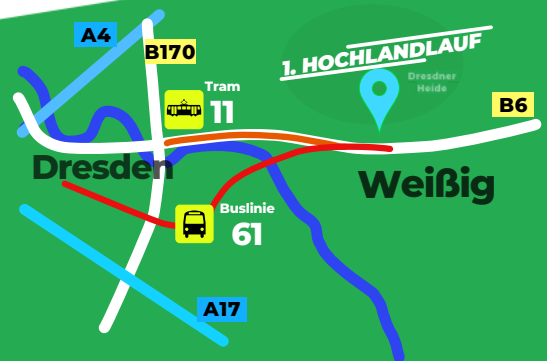

Stadtranglistenlauf

11.00 Uhr

12.09.2021

Sonntag 9-13 Uhr

01328

Dresden-Weißig

Sportpark

Urkunden für alle Teilnehmer

Urkundenausdruck vor Ort oder Online

Umkleide- und Duschkmöglichkeiten

Gepäckaufbewahrung

Hochlandlauf T-Shirt *

STARTPUNKT

und Meldebüro

Sportpark Weißig
Heinrich-Lange-Straße 37
01328 Dresden-Weißig

ANFAHRT ÜBER BAUTZNER LANDSTRASSE/B6
DVB-LINIE 61 (11) HALTESTELLE „AM STEINKREUZ“